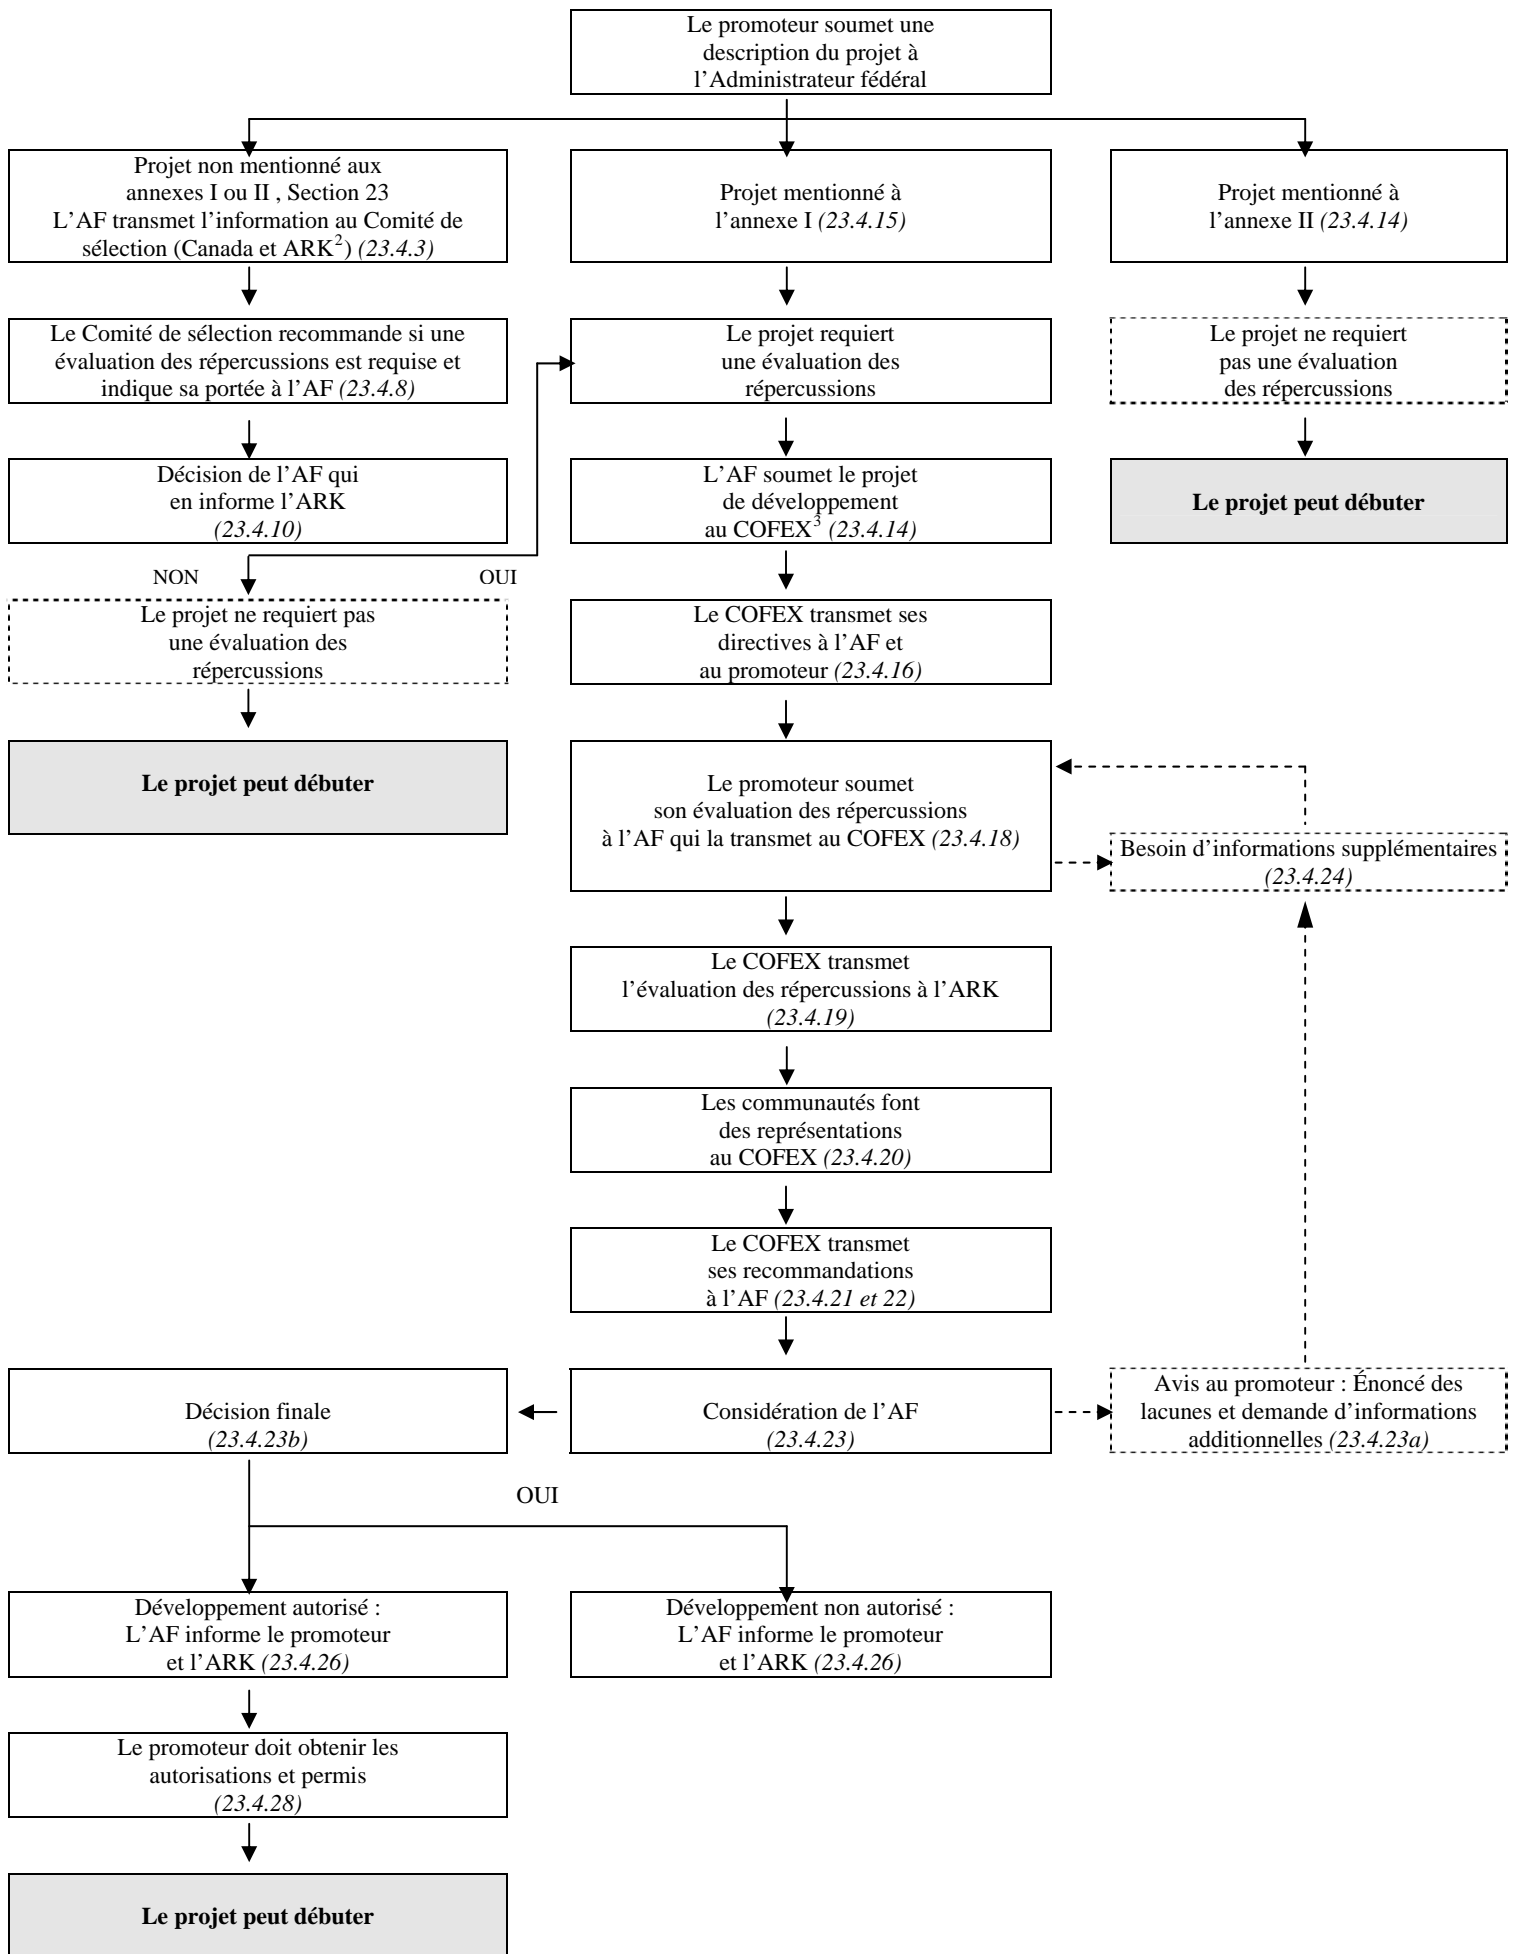

PROCESSUS FÉDÉRAL D'ÉVALUATION ET D'EXAMEN DES RÉPERCUSSIONS
SUR L'ENVIRONNEMENT ET LE MILIEU SOCIAL ÉTABLI PAR LA
SECTION 23.4 DE LA CBJNQ¹

¹ CBJNQ : Convention de la Baie-James et du Nord québécois

² ARK : Administration régionale Kativik

³ COFEX : Comité fédéral d'examen des répercussions sur l'environnement et le milieu social